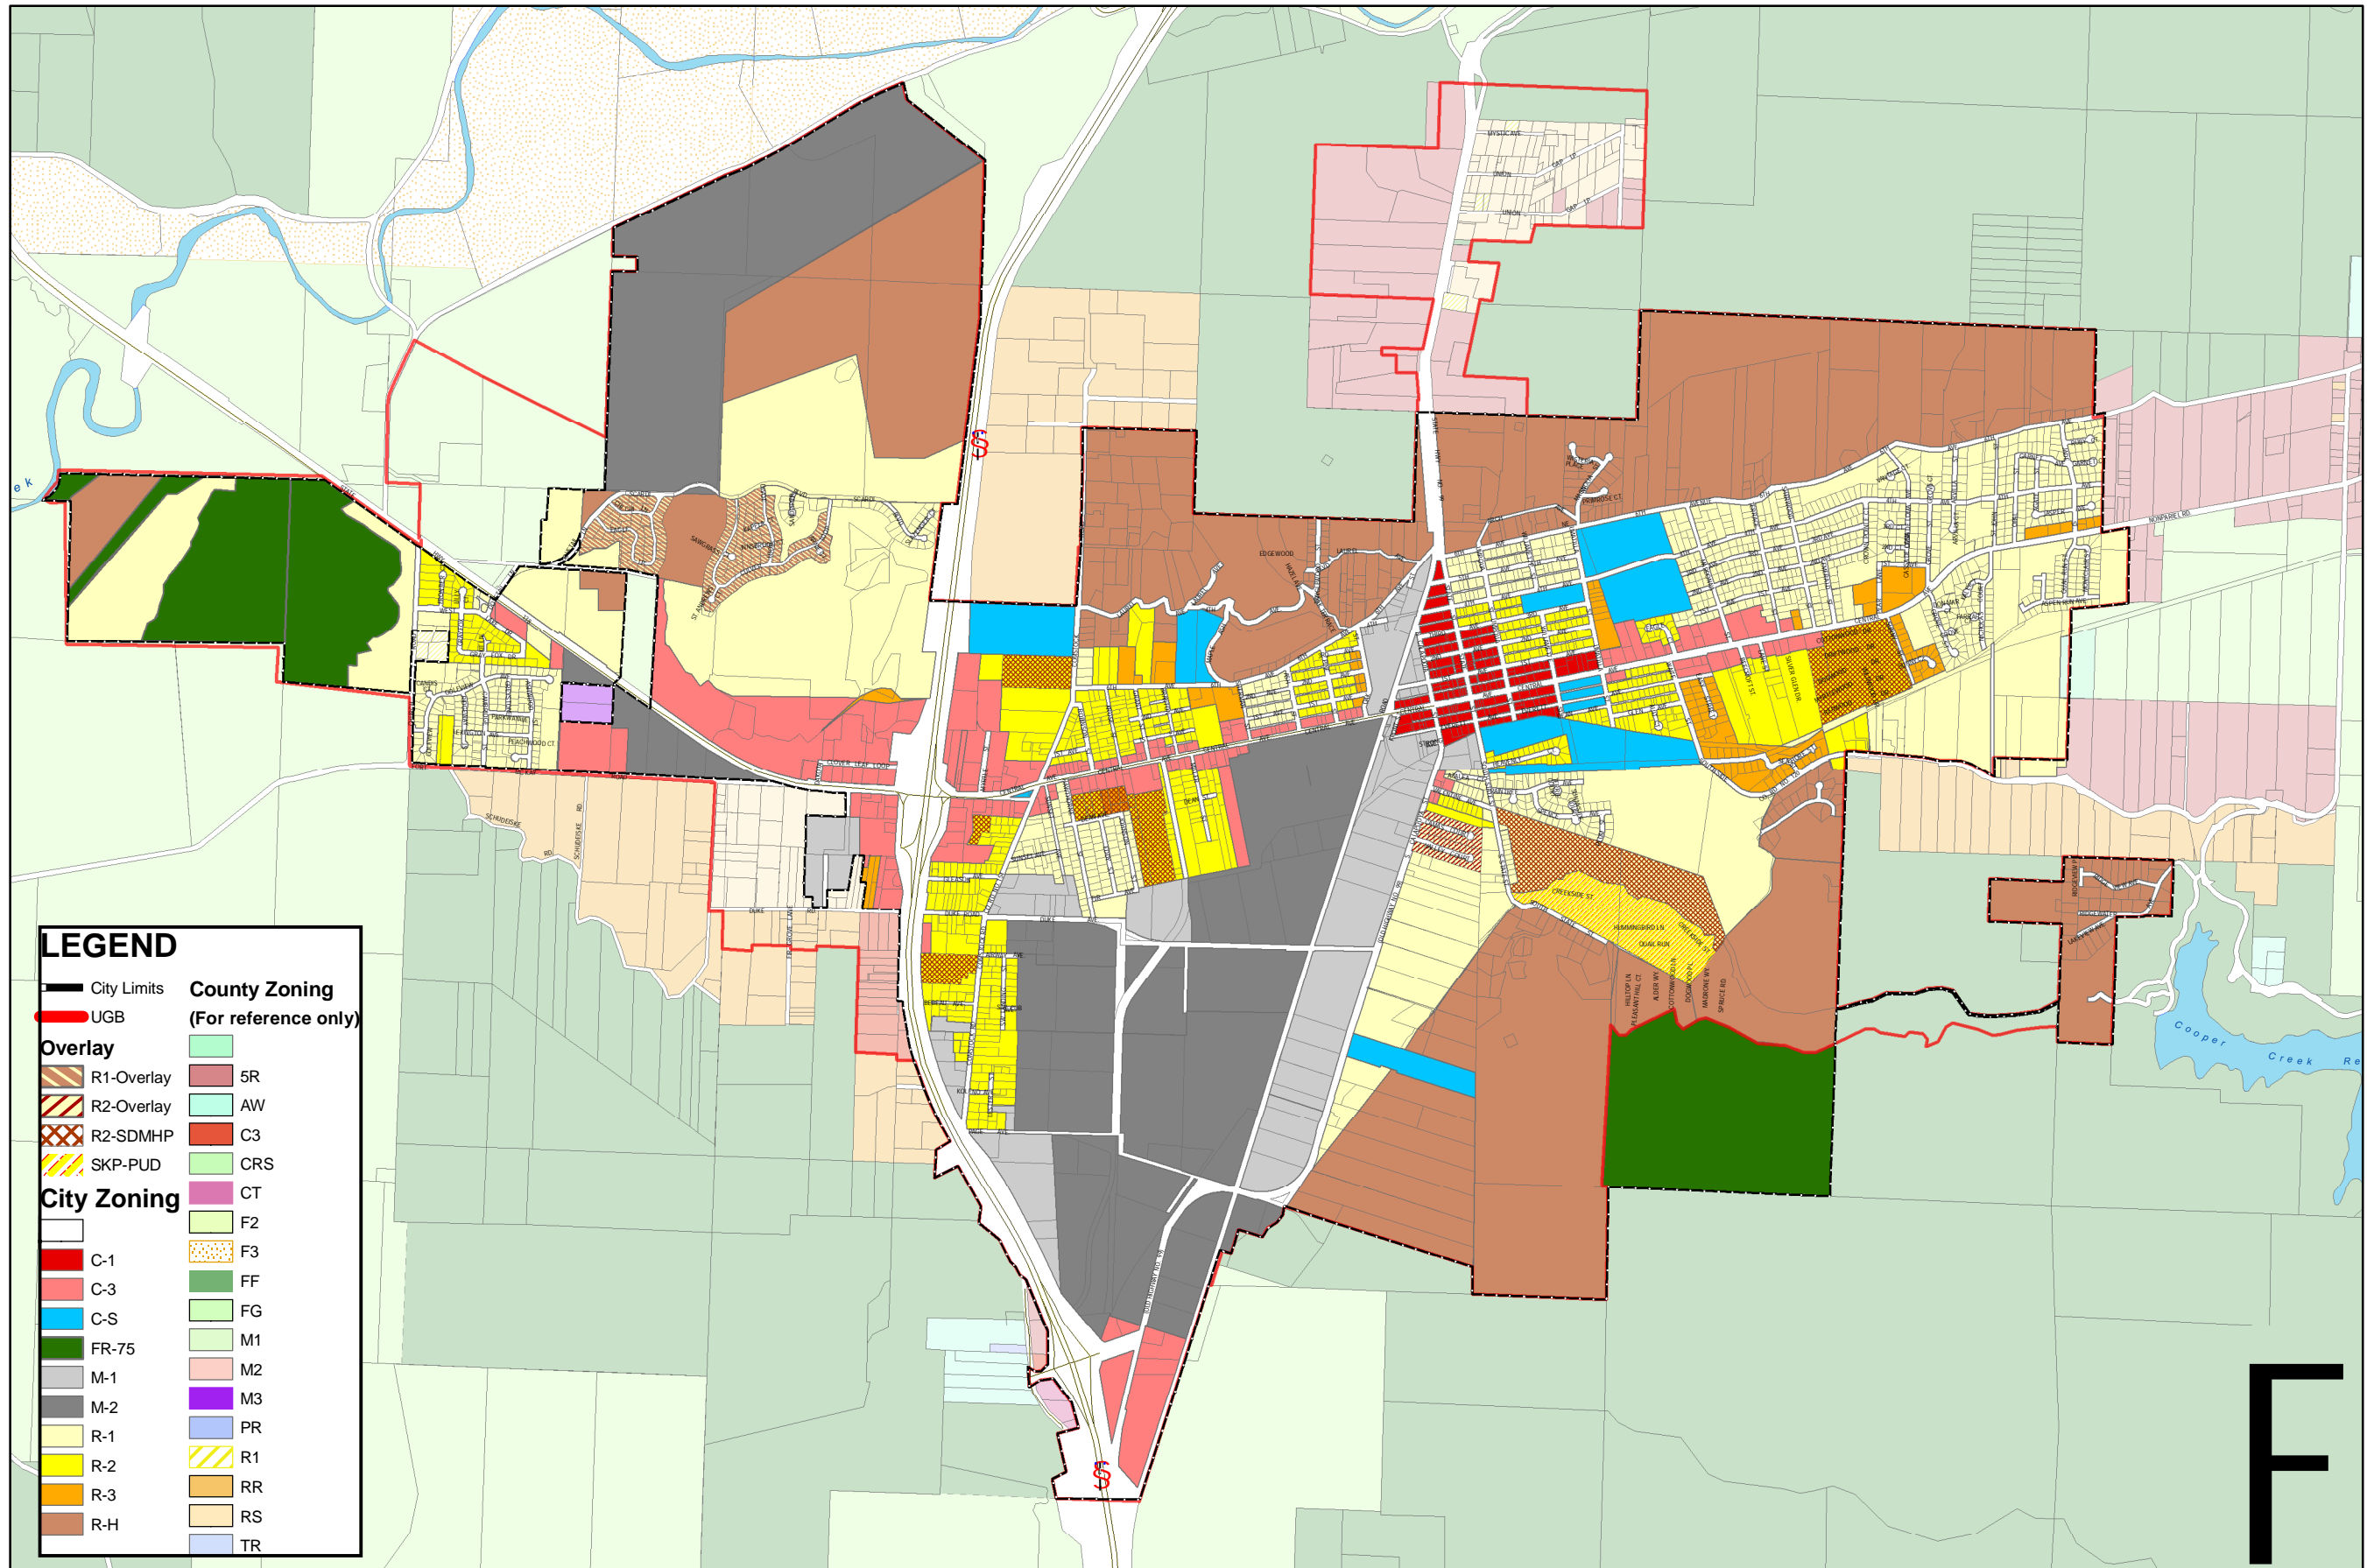

CITY OF SUTHERLIN ZONING MAP

UPDATED 1/1/08

LEGEND	
	City Limits
	UGB
	R1-Overlay
	R2-Overlay
	R2-SDMHP
	SKP-PUD
	C-1
	C-3
	C-S
	FR-75
	M-1
	M-2
	R-1
	R-2
	R-3
	R-H
	5R
	AW
	C3
	CRS
	CT
	F2
	F3
	FF
	FG
	M1
	M2
	M3
	PR
	R1
	RR
	RS
	TR